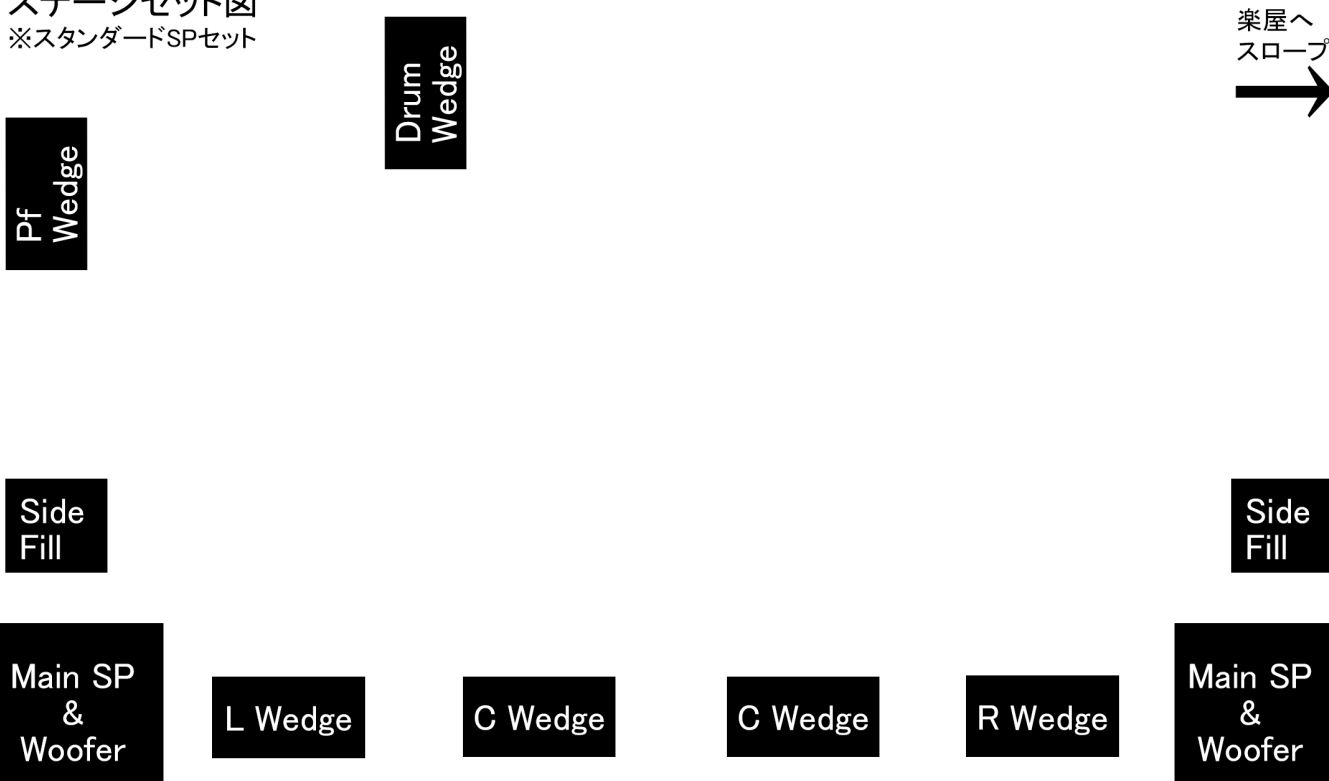

開催日時		イベント名		
バンド名		代表者名		
常設機材			持ち込み機材(詳細に)	
EQUIPMENT	Maker&Type	使用する場合は○		
Gt AMP	Marshall MA50H(ヘッド) M412A(キャビネット)			
Gt AMP	Marshall AVT150X			
Gt AMP	Roland JC120			
BassAMP Head	HARTKE HA2500			
BassAMP Cabinet	Ampeg SVT-810E			
Bass AMP	TRACE ELLIOT AH150 SMC GP7(ヘッド) 1048H(キャビネット)			
Drum Set	TAMA IS52W6C Bass22" F.Tom16" Tom12"13"Snare14"			
Cymbal	MEINL 14"HH + 16"C + 18"C + 20"R			
Cymbal	PAISTE 14"HH + 16"C + 18"C + 20"R			
Keyboard	Roland RD-700GX			
Keyboard AMP	Roland KC-110			
Vo Mic 本	Cho Mic 本	GtStand 本		KeyStand 1段 or 2段
				譜面台 本

ステージセット図

※スタンダードSPセット

ステージ +400 間口6,650 × 奥行4,200